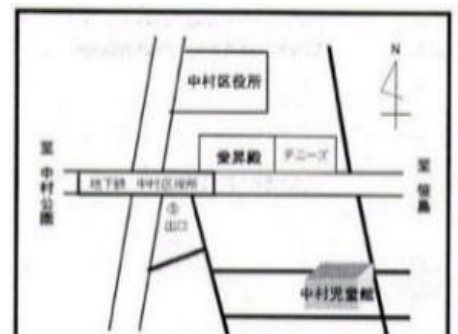

おしらせ

1月1日(月・祝)~1月3日
(水)は、年始のおやすみです。

中村児童館案内

地域子育て支援拠点

〈開館時間 8:45~17:00〉

住所 〒453-0809 中村区上米野町3-7

電話 (052)451-5162 FAX (052)451-5163

地下鉄桜通線「中村区役所」下車③番出口 南へ徒歩2分

※児童館には駐車場がありません。公共交通機関をご利用下さい。

2018年1月なかむらじどうかんカレンダー

★印=会員制クラブ ◎印=事業の申込

げつ	か	すい	もく	きん	ど	にち
1 元日 おやすみ	2 おやすみ	3 おやすみ	4	5	6	7
8 成人の日 おやすみ	9 おやすみ	10	11 ★親子リトミック クラブ ★セカンドステップ 親子塾	12 ひよこひろば ホットステーション Nakamura	13 ★卓球クラブ ★箏クラブ	14 おもちゃ病院
15 おやすみ	16 ベビーマッサージ	17 おはなしひろば	18 ちびっこひろば ★セカンドステップ 親子塾	19 リズムひろば ホットステーション Nakamura	20 ★将棋クラブ	21 ★美術クラブ
22 おやすみ	23	24 うんどうひろば	25 ★親子リトミック 移動児童館 (アケノン) ★セカンドステップ 親子塾	26 ホットステーション Nakamura	27 ★卓球クラブ ◎つくっちゃお!申込 ★箏クラブ	28
29 おやすみ	30	31	<p>○●○保護者の皆さまへ○●○</p> <p>お子さまには、児童館へ貴重品(現金、ゲーム機カード等)を持参しないよう各家庭でご指導をお願い致します。また、やむをえず持ってきた場合は事務室へ預けるなど、管理について十分気をつけるようにご指導下さい。万が一、紛失・盗難があった場合は、児童館では責任を負いかねますのであらかじめご了承下さい。</p>			