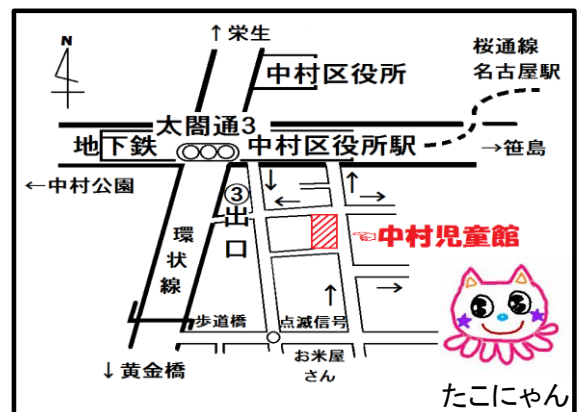

### 中村児童館 《地域子育て支援拠点》

〈開館時間 8:45~17:00〉

住所 〒453-0809 中村区上米野町3-7

電話 (052) 451-5162

FAX (052) 451-5163

地下鉄桜通線「中村区役所」下車③出口 南へ徒歩2分

※児童館には駐車場がありません。近隣コインパーキングをご利用していただくか、公共交通機関をご利用ください。

たこにゃん

# 2018年11月なかむらじどうかんカレンダー

★印=会員制クラブ ◎印=事業の申込

げつ	か	すい	もく	きん	ど	にち
<p>☆☆ 保護者の皆さまへ ☆☆</p> <p>お子さまには、児童館へ貴重品(現金・ゲーム機・カード等)を持たせないよう各家庭でご指導お願い致します。また、やむを得ず持って来た場合は事務局へ預けるなど、管理について十分気をつけるように指導ください。万が一、紛失・盗難があった場合、児童館では責任を負いかねますので、あらかじめご了承ください。</p>			<p>1</p> <p>ちびっこひろば</p> <p>「乳幼児の食事の話」</p> <p>◎ベビーヨガ申込</p>	<p>2</p> <p>移動児童館 区社協</p> <p>ホットステーション</p> <p>Nakamura</p>	<p>3</p> <p>おやすみ</p>	<p>4</p> 
<p>5</p> <p>おやすみ</p>	<p>6</p> <p>ベビーマッサージ</p> <p>移動児童館 名城高校</p>	<p>7</p> 	<p>8</p> <p>★親子リトミック クラブ</p> <p>★セカンドステップ 親子塾</p>	<p>9</p> <p>ひよこひろば</p> <p>ホットステーション</p> <p>Nakamura</p>	<p>10</p> <p>ふれあい囲碁</p> <p>◎科学あそび申込</p> <p>★卓球クラブ</p> <p>★箏クラブ</p>	<p>11</p> <p>おもちゃ病院</p> <p>館交流卓球大会</p>
<p>12</p> <p>おやすみ</p>	<p>13</p> <p>★親子リズム 体操クラブ</p>	<p>14</p> <p>ベビーヨガ</p>	<p>15</p> <p>ちびっこひろば</p> <p>★セカンドステップ 親子塾</p>	<p>16</p> <p>リズムひろば</p> <p>ホットステーション</p> <p>Nakamura</p>	<p>17</p> <p>★将棋クラブ</p> <p>科学あそび</p>	<p>18</p> <p>★美術クラブ</p>
<p>19</p> <p>おやすみ</p>	<p>20</p> <p>ママロビクス</p>	<p>21</p> <p>おはなしひろば</p>	<p>22</p> <p>ちびっこひろば</p> <p>「大学生がくるよ」</p> <p>★セカンドステップ 親子塾</p>	<p>23</p> <p>おやすみ</p>	<p>24</p> <p>★箏クラブ自主練習</p>	<p>25</p> 
<p>26</p> <p>おやすみ</p>	<p>27</p> <p>★親子リズム 体操クラブ</p>	<p>28</p> <p>うんどうひろば</p>	<p>29</p> <p>★親子リトミック クラブ</p> <p>★セカンドステップ 親子塾</p>	<p>30</p> <p>ホットステーション</p> <p>Nakamura</p>	<p>ふれあい囲碁教室</p> <p>名楽福祉会館で高齢者のみなさんと一緒に囲碁をしませんか?</p>	