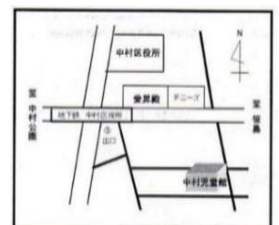

## 中村児童館案内

地域子育て支援拠点

〈開館時間 8:45~17:00〉

住所 〒453-0809 中村区上米野町3-7

電話 (052)451-5162 FAX (052)451-5163

地下鉄桜通線「中村区役所」下車 ③番出口 南へ徒歩2分

※児童館には駐車場がありません。公共交通機関をご利用下さい。

# 2017年12月なかむらじどうかんカレンダー

★印=会員制クラブ ◎印=事業の申込

げつ	か	すい	もく	きん	ど	にち
<p>●○保護者の皆さまへ●○</p> <p>お子さまには、児童館へ貴重品(現金、ゲーム機、カード等)を持参しないよう各家庭でご指導をお願い致します。また、やむをえず持ってきた場合は事務室へ預けるなど、管理について十分気をつけるようにご指導下さい。万が一、紛失・盗難があった場合は、児童館では責任を負いかねますのであらかじめご了承下さい。</p>				1	2	3
				ホットステーション Nakamura	★将棋クラブ (名東福祉会館交流試合) ◎つくっちゃんお!申込 科学遊び	
4	5	6	7	8	9	10
おやすみ		クリスマス会 幼児の部	★親子リトミック クラブ	ひよこひろば	★卓球クラブ	つくっちゃんお! ちびっちゃんお! ちびっちゃんお! ちびっちゃんお!
			★セカンドステップ 親子塾	ホットステーション Nakamura	★琴クラブ	
11	12	13	14	15	16	17
おやすみ	★親子リズム 体操クラブ	たいそうひろば	ちびっこひろば	リズムひろば	クリスマス会 小学生の部	★美術クラブ
			★セカンドステップ 親子塾	ホットステーション Nakamura		
18	19	20	21	22	23	24
おやすみ	★親子リズム 体操クラブ ◎ベビマ申込	おはなしひろば	★親子リトミック クラブ	ホットステーション Nakamura	23天皇誕生日 おやすみ	おやすみ
25	26	27	28	29	30	31
				おやすみ	おやすみ	おやすみ